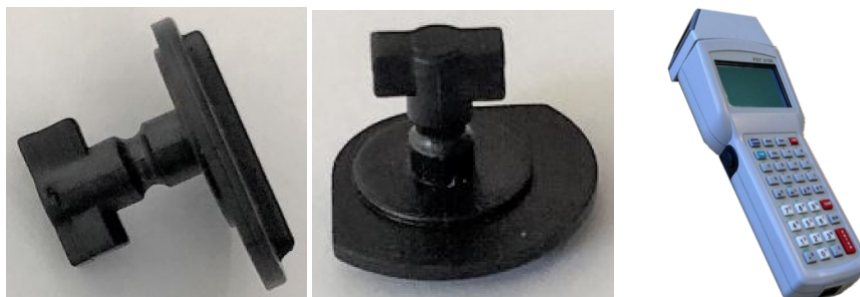

**SYM580760000**

**LATCH ROTATING DE RECHANGE POUR TERMINAL SYMBOL PDT3100**

*( Pièces détachées - Pour terminaux )*

**Matériau**

**Plastique**

**Couleur principale**

**Noir**

Pièce de rechange neuve pour terminaux Symbol série PDT3100

Verrou pivotant de fermeture du couvercle de la batterie

Fourni avec le joint torique (O-ring door spring SYM529770100)

(En remplacement OEM P/N : 58-07600-00)