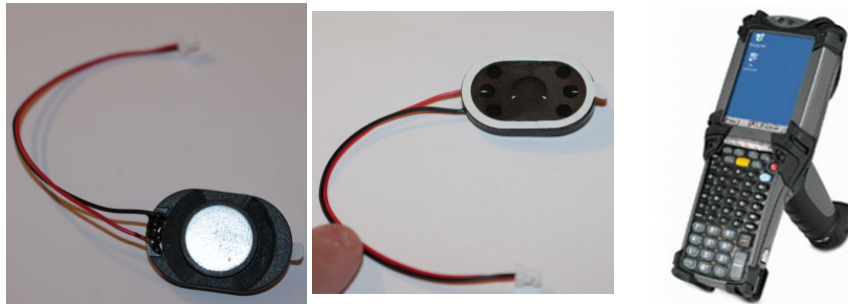

SYMBEEPMC9X90

BEEPER POUR TERMINAL MOTOROLA-SYMBOL MC9090-MC9190

(Pièces détachées - Pour terminaux)

Couleur principale

Noir

Matériau

Multiples

Avertisseur sonore (beeper) pour terminal MOTOROLA-SYMBOL MC9090-MC9190